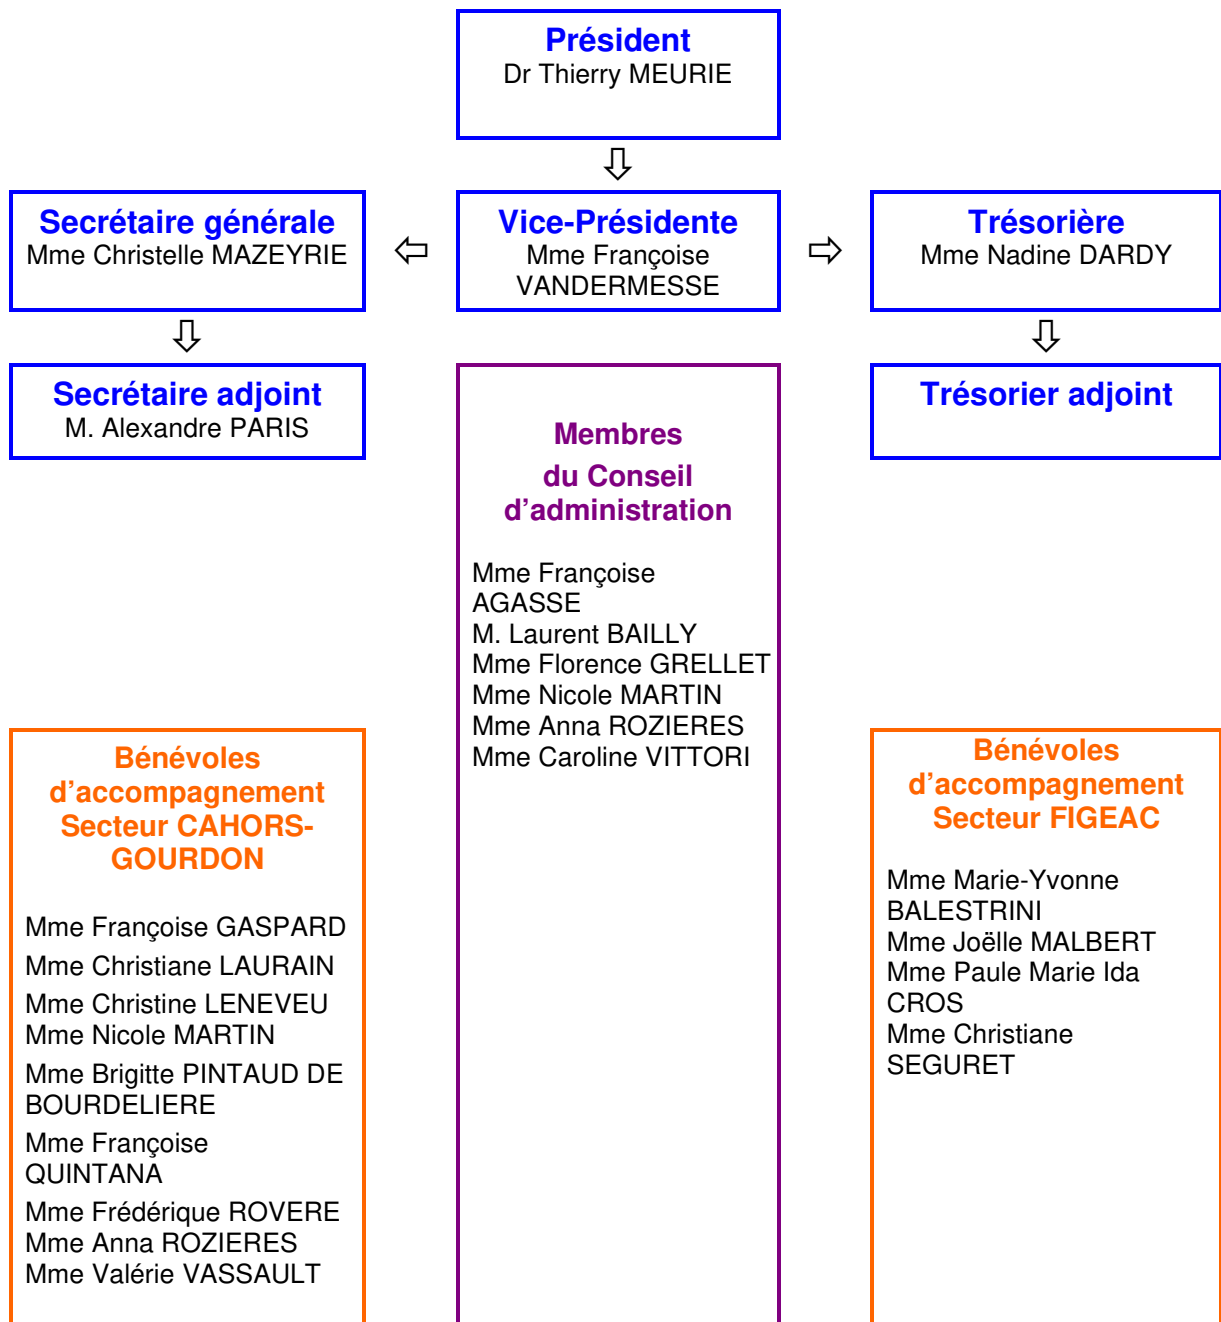

ORGANIGRAMME ASP LOT

Coordinatrice des bénévoles secteur CAHORS et FIGEAC : Mme Françoise AGASSE